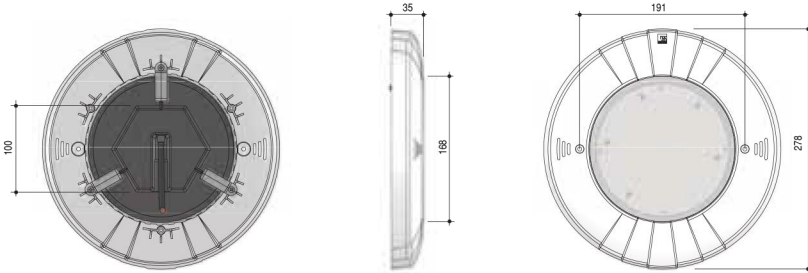

Ürün	Kod	Stand. Paket	Ağırlık Kg	Hacim m³
• 72 LED'li (5630) Beyaz - 23 W	051130E	1	0,835	0,005
• 72 LED'li (5630) Gün Işığı - 23 W	051131E	1	0,835	0,005
• 72 LED'li (5630) Turkuvaz - 20 W	051132E	1	0,835	0,005
• 72 LED'li (5630) Mavi - 20 W	051133E	1	0,835	0,005
• 72 LED'li (5630) Kırmızı - 20 W	051134E	1	0,835	0,005
• 72 LED'li (5630) Yeşil - 20 W	051135E	1	0,835	0,005
• Duvar montaj aparatı (Opsiyonel)	051130EY01	1		

"ECOSlimLED" Havuz Sualtı Aydınlatma Lambası. Kovansız, RGB renkli. Çerçeve beyaz ABS veya şeffaf plastikten mamul. 72 SMD LED'li; polikarbonat ampul gövdesi, epoksi PCB'si ve 1,25 m uzunluğunda 2 x 0,75'lik kablosu ile komple. Kendinden Entegreli Modellerde RGB 13, Merkezi Entegreli Modellerde RGB 16 değişik ışık modeli. Aç-kapa veya uzaktan kumanda ile programdan programa geçiş.120°-IP68. Duvar montajı mevcut havuz duvarına dubel yardımıyla direkt vidalanarak veya duvar montaj aparatı yardımıyla yapılır. Çerçevesiz lamba piyasada mevcut tüm PAR56 ampullü ürünlerde LED dönüşümü için yedek ampul olarak kullanılabilir. (Bkz. PAR56 LED Ampuller) **Opak çerçeve için aşağıdaki Kod'ların yanına "O" ilave edilmelidir.**

Ürün	Kod	Stand. Paket	Ağırlık Kg	Hacim m³
• 72 LED'li (5630) RGB-Kendinden Entegreli-20 W	051150E	1	0,835	0,005
• 72 LED'li (5630) RGB-Merkezi Entegreli-20 W	051152E	1	0,835	0,005
• Duvar montaj aparatı (Opsiyonel)	051130EY01	1	0,835	0,005