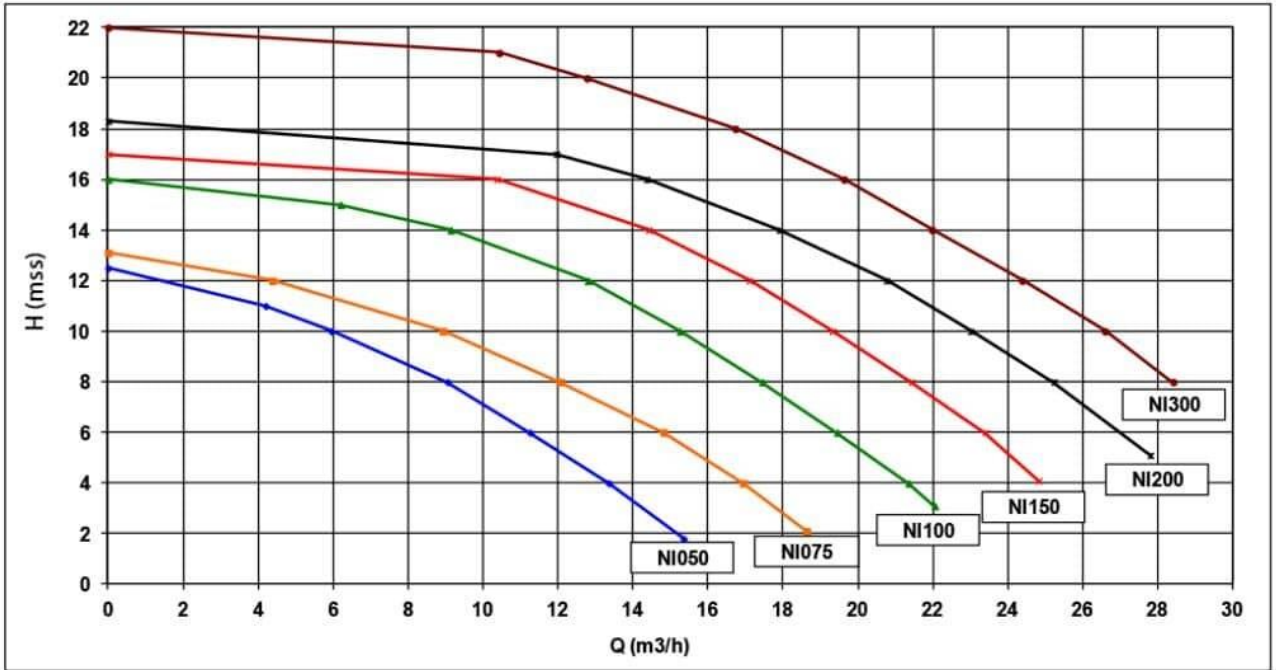

NIAGARA HAVUZ POMPASI

TEKNİK ÖZELLİKLER

Yüzme havuzları için kendinden emişli, harici kontrol paneli ile hızı ayarlanabilir pompalardır.

Geniş ön filtre sepetine ve ve kontrol amaçlı şeffaf filtre kapağına sahiptir.

Pompa gövdesi kimyasal maddelere dayanıklı polipropilen, motor shaftı AISI 316 paslanmaz çelikten imal edilmiştir.

Sessiz çalışır.

IP 55 motor koruma sınıfına sahiptir.

2850 devir/dakika ya kadar hızı ayarlanabilmektedir.