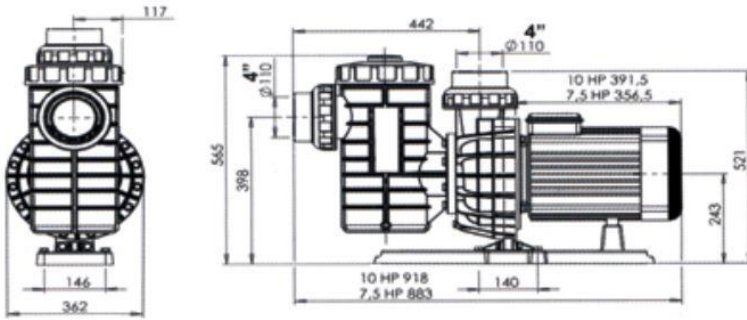

TEKNİK ÖZELLİKLER

Pompalarımızda yüksek verim,
düşük enerjili motorlar kullanılmaktadır.