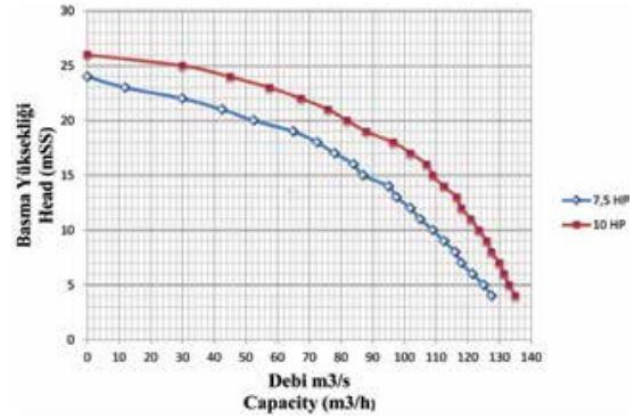

ATLASPOOL STORM HAVUZ ROBOTU

STORM MODEL

Made in Turkey

Trifaze Ön Filtreli
Plastik Pompalar

triphasic plastic pumps
with pre-filter

Kod Code	Malzeme Cinsi Description	Kg/Adet Kg / Pie	Koli Ebat Box Size	Debi(9mss) Flow	Adet/Koli Pcs/Box
ATS POM021	7,50 HP Storm Ön Filtreli Pompa (Trifaze)	79,00	0,46 x 0,97 x 0,67	112 m ³ /h	1 Adet
ATS POM022	10,00 HP Storm Ön Filtreli Pompa (Trifaze)	86,00	0,46 x 0,97 x 0,67	130 m ³ /h	1 Adet

TEKNİK ÖZELLİKLER

Pompalarımızda yüksek verim,
düşük enerjili motorlar kullanılmaktadır.