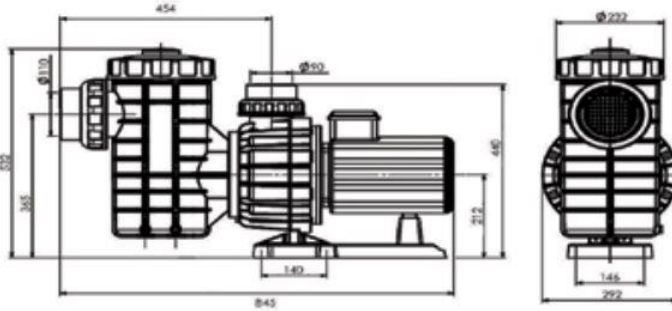

TEKNİK ÖZELLİKLER